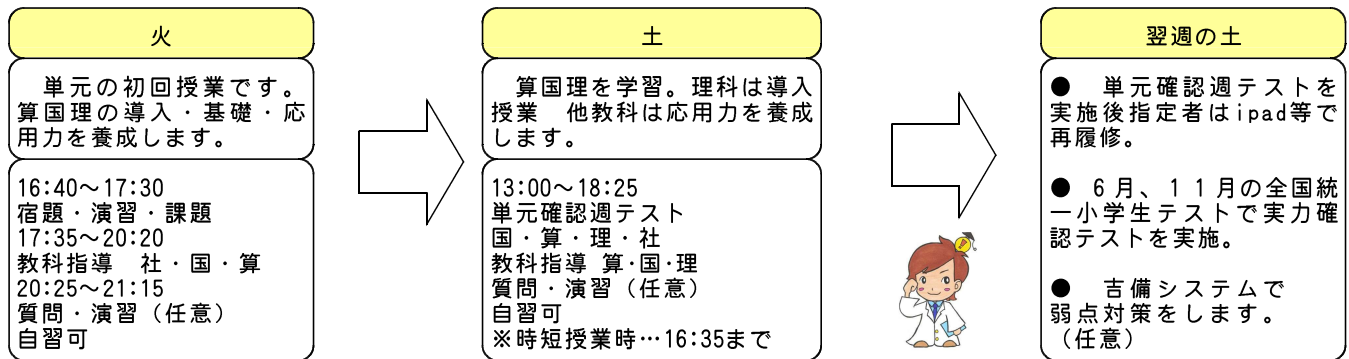

2021年度 小6本科 私立中難関校受験コース

●小6本科 私立難関校受験コース 毎週火・土曜日

私立難関校受験コース…愛光・西大和・岡山白陵、就実中HG・就実中AD、清秀中学、岡山中難関・東医、岡大附属中などターゲット校にします。

※春期講習会・夏期講習会・冬期講習会・直前講座等は別途ご案内します

★小6…前期のポイントは単元学習を中心に据えながら弱点对策を行うことです。小学校で習う単元は7月までに一通り終わらせます。夏休みは、過去問演習と弱点単元の解説授業を重点的に行います。後期以降は志望校を絞り、答案作成能力をアップさせていきます。入試は1点の差が合格と不合格を分ける真剣勝負の世界です。合格を勝ち取るためには待ちではなく攻めの姿勢が欠かせません。

☆ 毎週火曜日 16:40～20:20(～21:15希望者) 毎週土曜日 13:00～18:25 (時短授業13:00～16:35)

☆ 授業料：¥27,400 (1ヶ月) (税別) 施設料：¥1,000 (税別) テキスト・テスト代実費

※入塾金20,000円(税別)兄弟が朝日塾宙SOLA在籍生は免除

※ 2021年2/16(火)・2/20(土)に無料体験会を実施します。 締切2/3(水)

●レックをし、下記の申込書にご記入の上 mailもしくは086-255-5402までFAX下さい。