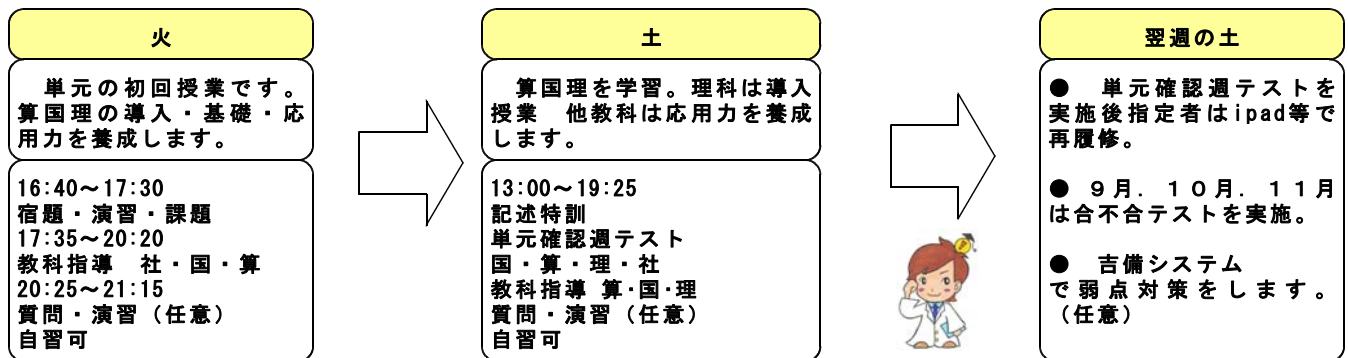

2019年度本科小6 私立中難関校受験コース

●小6本科 私立難関校受験コース 毎週火・土曜日

私立難関校受験コース…愛光・西大和・岡山白陵、就実中HG・就実中AD、清秀中学、岡山中難関・東医、岡大附属中などターゲット校にします。

※春期講習会・夏期講習会・冬期講習会・直前講座等は別途ご案内します

★小6…前期のポイントは単元学習を中心に据えながら弱点对策を行うことです。小学校で習う単元は7月までに一通り終わらせます。夏休みは、過去問演習と弱点単元の解説授業を重点的に行います。後期以降は志望校を絞り、答案作成能力をアップさせていきます。入試は1点の差が合格と不合格を分ける真剣勝負の世界です。合格を勝ち取るためには待ちではなく攻めの姿勢が欠かせません。

☆ 毎週火曜日 16:40~20:20(～21:15希望者) 毎週土曜日 13:00~19:25(記述カクゲン添削講座を含む)

☆ 授業料：¥27,400(1ヶ月)(税別) 施設料：¥1,000(税別) テキスト・テスト代実費

※入塾金20,000円(税別)兄弟が朝日塾宙SOLA在籍生は免除

※2019年6/25(火)・29(土)に無料体験会を実施します。締切6/19(水)

●レチェックをし、下記の申込書にご記入の上 mailもしくは**086-255-5402**までFAX下さい。